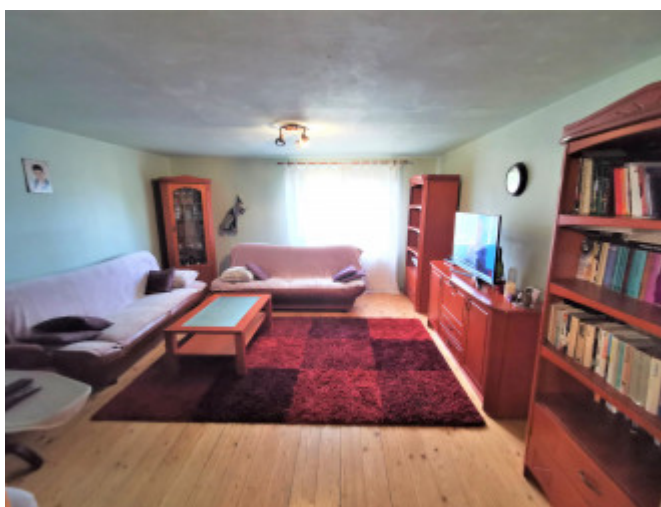

- k dispozícii sú aj menšie priestory vhodné na špajzku, či sklad
- za domom je stavba dielne (60 m²), ktorá čaká na svoje využitie
- voda je riešená studňou pomocou čerpadla, pitná voda sa môže poriešiť filtračnou technikou
- široký dvor je s posedom pri dome a s dreveným altánkom v zadnej časti dvora
- k domu patrí aj oplotená veľká záhrada s ovocnými stromami s možnosťou využívania či na relax, na pestovanie alebo chov zvierat a pod.

Ponúkaná nehnuteľnosť je vhodná tak pre rodinné bývanie ako aj na podnikateľské účely. Nový majiteľ tu nájde ožaj tiché prostredie a plne funkčný rodinný dom s pekným výhľadom.

REALITNÝ MAKLÉR

Maklér:
Telefón:
E-mail:

Ing.Ladislav Gulyás, RSc
0905753455
glaco1@a-zreality.sk