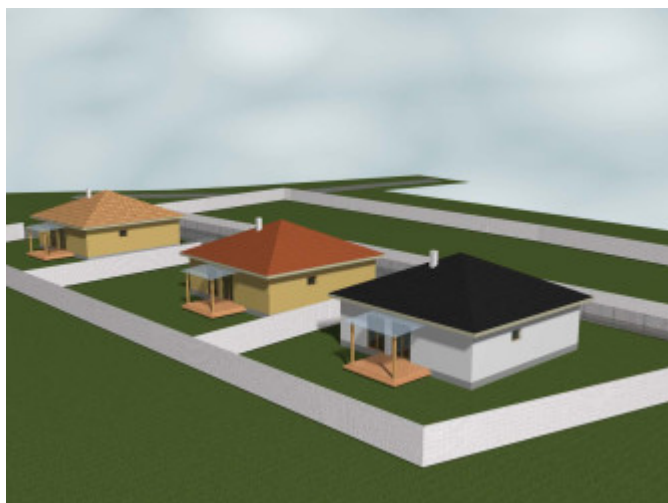

☐ Zavolajte ešte dnes: 0905 753 455

REALITNÝ MAKLÉR

Maklér :
Telefón :
E-mail:

Ing. Ladislav Gulyás RSc.
0905753455
glaco1@a-zreality.sk