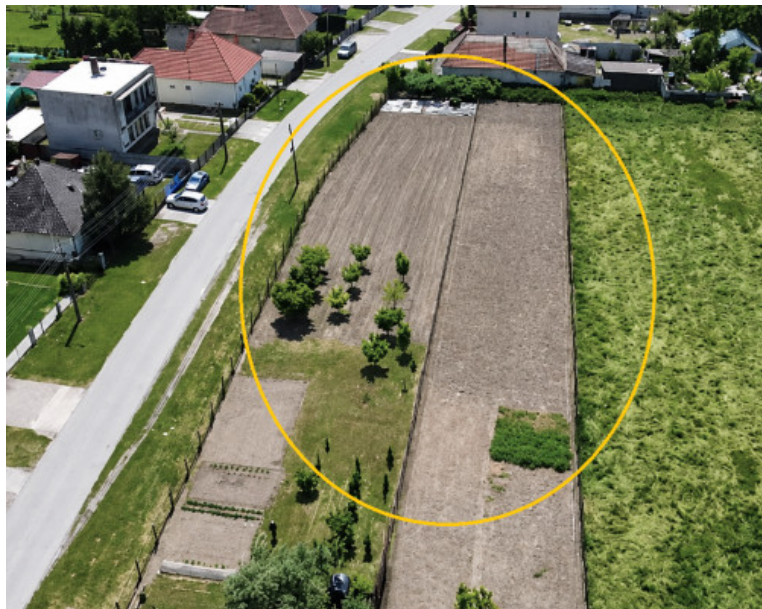

Exkluzívna ponuka! Na predaj pozemok vhodný na výstavbu

22 €/m²

Kraj:	Nitriansky kraj
Okres:	Komárno
Obec:	Marcelová
Ulica:	.
Druh:	Pozemky
Typ pozemku:	Záhrada
Typ:	Predaj
Úžitková plocha:	

PODROBNÉ INFORMÁCIE

Status:	aktívne	Celková plocha:	1700 m²
Vlastníctvo:	osobné	Inžinierske siete:	áno
Plocha pozemku:	1700 m²	Voda:	áno
Typ zeme:	rovina	Plyn:	áno
Teritórium:	Intravilán	Kanalizácia:	áno

POPIS NEHNUTELNOSTI

Z poverenia majiteľov ponúkame na predaj pozemok vhodný na ďalšiu výstavbu.

Ponúkané parcely sú vedené ako Záhrada, je tu však možnosť výstavby!

Velkosť predávaného pozemku je predmetom dohody: od cca 1300 do 1700 m².

Prístup na pozemky od Poštovej ulice.

Rovinatý pozemok tvoria zadné časti dvoch susediacich záhrad.

Umiestnenie: intravilán Pozemok je oplotený a upravený.

Inžinierske siete: plyn a obecná voda vedú pred pozemkom, elektr. vedenie na druhej strane cesty.

Možnosť napojenia na obecnú kanalizáciu.

Široké možnosti využitia: bývanie, rekreácia aj na pestovateľskú činnosť.

Možnosť rozdelenia pozemku na viac parciel.

Po dohode so záujemcom sa vypracuje geometrický plán so zameraním novej parcely.

Obec Marcelová je obcou s dobrou občianskou vybavenosťou, infraštruktúrou aj službami vrátane